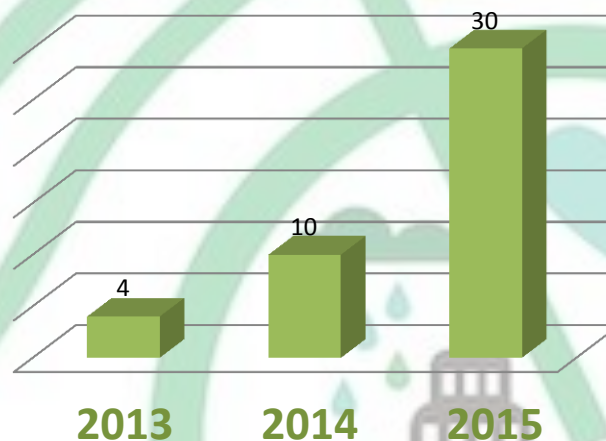

DIPENDENTI CHE UTILIZZANO LA BICI PER RAGGIUNGERE LA SEDE DI LAVORO